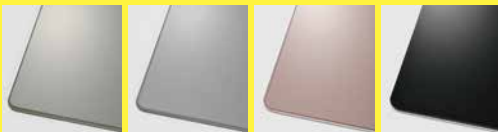

付属品 ココットプレート(ワイドタイプ)

標準幅60cm レンジフード連動 ガラストップ

RHS31W42J2RSTW [スモーキーピンク]

メーカー希望小売価格 270,600円(税込)

販売価格

160,000円 (税込)

標準工事費込み

CERAN®はSCHOTT AGの登録商標です。

キッチンやインテリアのイメージに合わせてやすく、落ち着いた雰囲気を演出するカラー。

クラシックカラー サテンシルバー スモーキーピンク ナイトブラック

お手頃な価格で便利に使いたい方

煮物も自動で火力調整!

煮物調理の火力を自動で調整します。

揺れピタ(感震停止機能)

地震の時はピタッと消化
機器本体が震度約4以上の揺れを感知すると自動消火します。

ココットプレート
Cocotte Plate

さんま4尾がまるごと焼ける大型サイズ!

グリル料理がどんどん広がる!
直火ココット焼き

99.9%
カット!

直火で
おいしく!

Mytone マイトーン

標準幅60cm レンジフード連動 ガラストップ

RHS31W35T2DGAVW [シルキーシルバー]

メーカー希望小売価格 215,600円(税込)