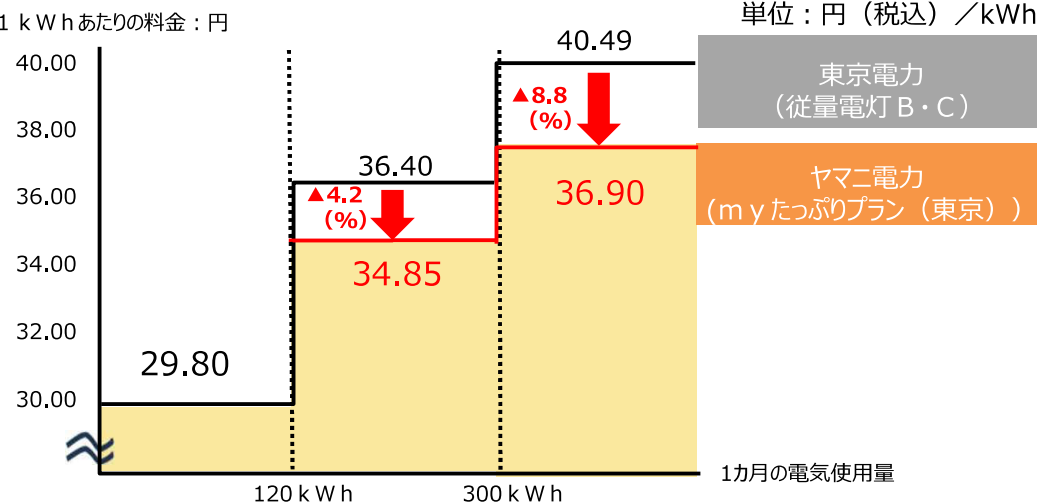

※燃料費調整額：火力発電に使用する燃料となる原油・LNG（液化天然ガス）・石炭の価格の変動に応じて、毎月の電気料金を調整する制度を「燃料費調整制度」といい、そこで調整される金額が「燃料費調整額」です。

大手電力会社の規制料金（従量電灯B・C等）には燃料費調整額に上限があります。一方、弊社の電気料金には上限がありません。そのため、燃料価格が高騰した場合、当社の燃料費調整額および電気料金総額の方が高くなる場合があります。