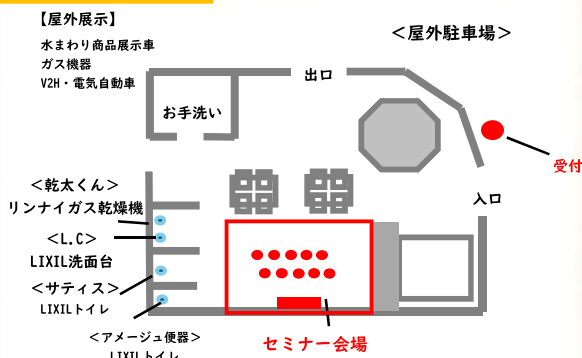

### 卒FIT対策セミナー

11:30~/14:30~

特典① 受講していただいた方に、お花1ポット<所沢園芸センター>とかりんとう1袋<中野製菓>プレゼント

特典② さらにお見積り依頼すると、地元所沢で育った野菜の詰め合わせプレゼント

### 会場レイアウト