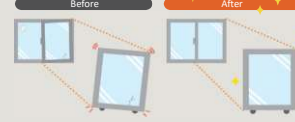

古い窓を、新しい窓にパッと交換!

1day
リフォーム

開け閉めもスムーズに

窓の変形などで開け閉めしづらくなった窓のがたつきを解消!

すきま風・換気のお悩みスッキリ

窓の種類を変えられるから、すきま風や換気のお悩みを解決!

※日射時間が長く外窓に複層ガラスを使用している場合、内窓にLow-E複層ガラスを使用すると、ガラスの熱割れ、枠や障子の変色・変形の恐れがあります。

2つの補助金で「窓」と「水まわり」を一緒にリフォーム 健康で快適な住まいの実現を!