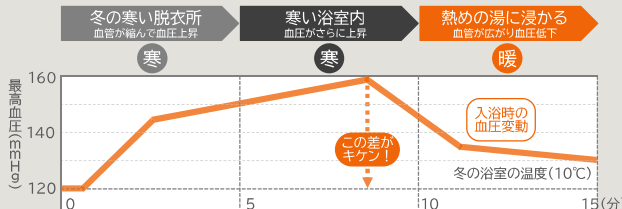

浴室と洗面室の窓を断熱リフォームしてヒートショックのリスク軽減

脱衣所となる洗面室と浴室の温度差は、急激な血压変化をもたらすヒートショックのリスクを高めます。窓のリフォームで浴室と洗面室の断熱性を高めてカラダに優しい快適空間に。

浴室温の違いによる入浴時の血压変動 ※1

※1 出所: 栃原裕 九州芸術工科大学(現:九州大学芸術工学研究所)