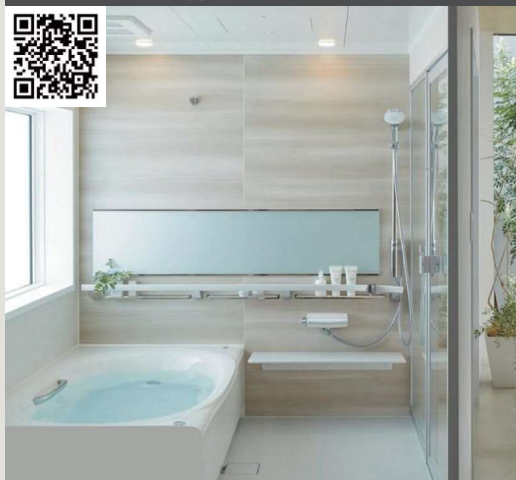

浴室と窓を一緒にリフォームすると「こんないいヨド」

浴室 リデア