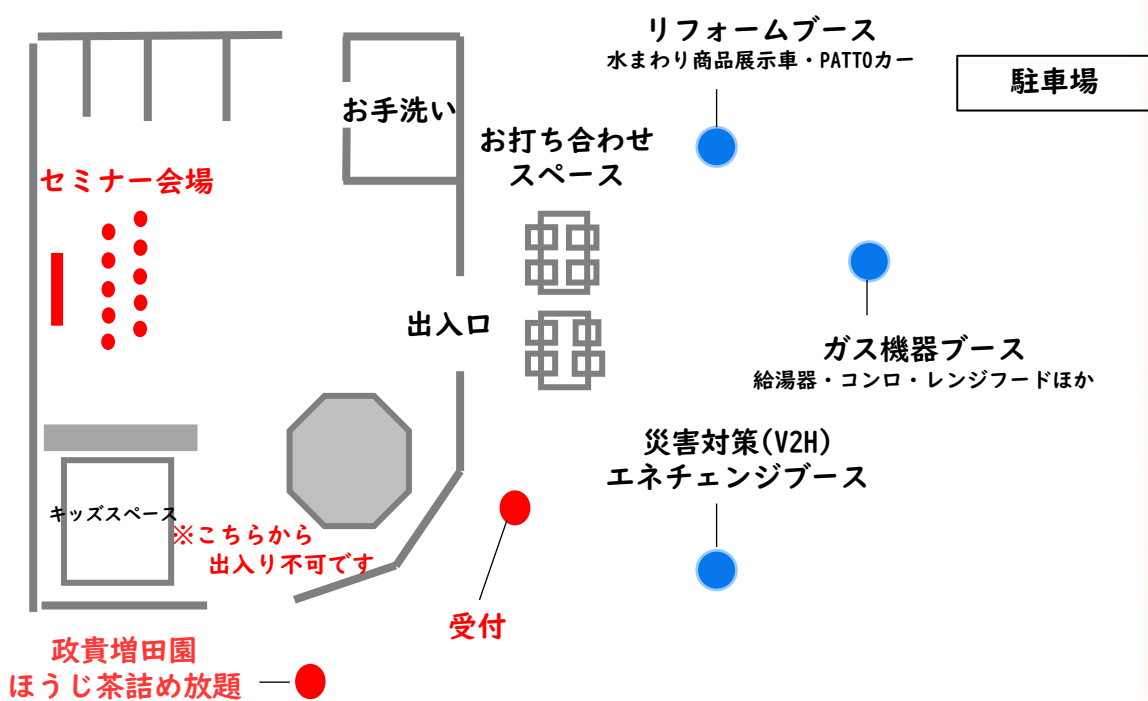

ガス衣類乾燥機 11:00~/14:00~ (各15分)

今、補助金が熱い!
電気自動車走る蓄電池に!!

V2H 11:30~/14:30~ (各15分)

各種セミナー開催!!
詳しい内容が聞けます!!

<V2H>

V2H

会場レイアウト

会場MAP