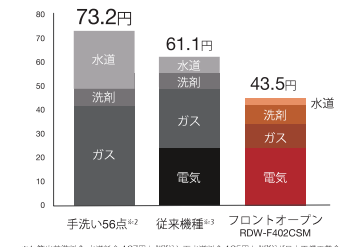

入れやすい

コップなどを上カゴに入れてから、
下カゴの奥に入れたい時も、上カゴを
スライドさせて入れる事ができます。

朝食の食器を入れておいて、夕食後に食器を入れる時に、空いている
スペースに簡単に入れる事ができるので、ストレスがありません!

Hot Air Drying

しっかり乾かす「からっとキープ」で
食器の水 droplet もなく庫内を隅々まで乾燥

Saving

手洗いや従来機種より水の使用量が少なく、
使用料金も大幅ダウン。

シルバー ブラック

フロントオープンタイプ

□シルバー 【付属】化粧パネル グレー(光沢)

RSW-F402C-SV
希望小売価格228,690円(税込・工事費別)

※ブラックもございます。

既設の配管

お取替えでも、新規取付でも、
まずはご相談ください!

- 設置スペースもこれまでと同様
- キッチン高さは、800~900mmまで対応可能
- 既設の配管も使用可能※4