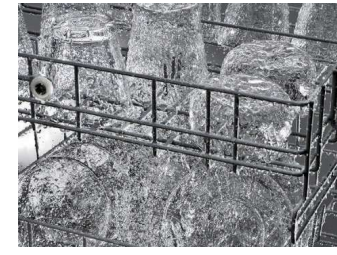

しっかり乾燥

洗浄後、乾燥までしてくれるので、寝る前に洗浄した食器も翌朝には
しっかり乾いた状態になります。

乾燥時間は、0~2時間まで30分間隔で設定できるので、
お好み合わせ調整ができます!※3

※3 ソフト排気設定時は、時間が異なります。

大容量 約8人分56点※2

大容量なので、家族が多いご家庭はもちろん、
調理器具やまな板を一緒に洗う事もできます。

※2 日本電機工業会自主基準による

一度にたくさん洗えるので、今まで入らなかった調理器具を
手洗いする手間が省け、家事の時短につながります!

入れやすい

コップなどを上カゴに入れてから、
下カゴの奥に入れたい時も、上カゴを
スライドさせて入れる事ができます。

朝食の食器を入れておいて、夕食後に食器を入れる時に、空いている
スペースに簡単に入れる事ができるので、ストレスがありません!

Hot Air Drying

しっかり乾かす「からっとキープ」で
食器の水 droplet もなく庫内を隅々まで乾燥

Saving

手洗いや従来機種より水の使用量が少なく、
使用料金も大幅ダウン。

シルバー ブラック

フロントオープンタイプ

□シルバー 【付属】化粧パネル グレー(光沢)

RSW-F402C-SV
希望小売価格228,690円(税込・工事費別)

※ブラックもございます。

既設の配管

お取替えでも、新規取付でも、
まずはご相談ください!

- 設置スペースもこれまでと同様
- キッチン高さは、800~900mmまで対応可能
- 既設の配管も使用可能※4