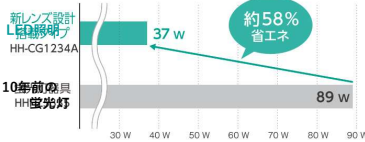

インプラス

LIXIL

夏は日差し・紫外線をカット!
冬は室内の熱を逃さない!

外気温の影響を受けにくいから、
エアコン等の使用を減らせて**節電!!**

☆断熱効果を高めて快適

家の中で熱の出入りが最も大きいのが「窓」窓の断熱性能がアップすれば住まい全体の断熱性能がグンとアップ。住まいが外気温の影響を受けにくく快適に。

今ある窓につけるだけで、
空気層が断熱効果を発揮!

☆日差し・紫外線を「遮断」

窓からの日遮熱を特殊加工のガラスで遮り、室温上昇を防ぎます。日差しを58%カット、紫外線を81%カットでお肌と家具を直射日光から守ります。

☆防音効果で静かな環境

住まいのさまざまな音を遮断し、音が気にならない心地良い暮らしを実現できます。

今ある窓 内窓インプラス

¥55,000~ (税込)
標準施工費込み!!

例: W1600×H1200mmの内窓サイズ
注意: 金額は窓の大きさによって変わります。

LED照明 Panasonic

消費電力比較※リビングLED照明の場合

<リビングLED照明>

蛍光灯に比べ、約60%も省エネ!!
LEDに変えるだけで、その分毎月の電気代削減!!

キッチンLED、オシャレLEDなど豊富なラインナップありです!

6畳用~
¥16,500~ (税込)
標準施工費込み!!

超節電で電気代節約 New PASSOの場合

省エネ温水シャワー
お湯を扱うだけ温める、連続出湯タイプ。保温による電気代がからないため、大幅な省エネが可能です。