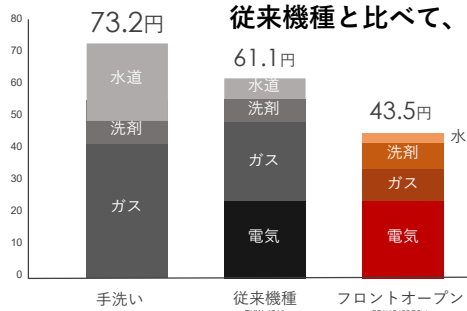

食器洗い乾燥機 (フロントオープンタイプ)

Rinnai

食洗機で節水!

さらに時間まで節約!

上下に水流を出し、上カゴと下カゴをムラなく洗浄。

「上下2段回転ノズル」で手洗いや従来機種よりも、少量の水でスミズミまでキレイに!

下からの強力な水流で皿のふちまでしっかり洗浄。

上下に伸びるタワーノズル
7カ所から出る水平方向の
高圧シャワーで筐内の隅までカバー

360度回転する下部ノズル
回転しながら、角度の違う
高圧シャワーを全方向から噴射

コップの底までしっかり洗浄!

複雑な食器の奥まで強力洗浄!

従来機種と比べて、水の使用量を約60%削減!!

毎日1回、1年間使うと約6,200ℓの節水

500mlペットボトル12,400本分

従来機種 と比べ、水使用量を約60%大幅削減。

1年間毎日1回使い続けるとおよそ6,200L
500mlのペットボトルに換算すると12,400本分も節水!!