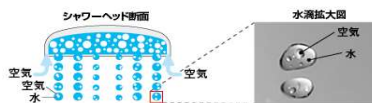

パワーストリーム洗浄
防塵便座
大型便座
洗浄水量
大:5L・小:3.8L

型式: 便器 「YBC-Z30H」
タンク 「YDT-Z380H」

少量の水で隅々までしっかりしてくれるので、
節水ができる!

1999-2001年発売 2002-2006年発売 ECO5 便器

【大13L】 13Lと比べ、年間約13,800円節約できます。

【8L】 8Lと比べ、年間約6,100円節約できます。

フチなしトイレで
お手入れもカンタン!

便器・タンク・便座セット

¥220,000 (税込)

標準施工費込み!!

エコアクアシャワーSPA

LIXIL

シャワーヘッドを変えるだけで節水!!

エコアクアシャワーSPAなら、
空気をたっぷり含んだ大粒の水滴で
吐水するので、**節水**できる!!

吐水・止水の切替スイッチ付タイプだと、
更に節水!!

充実した機能も搭載!!

【シルクミスト】

皮脂汚れの洗浄にやわらかな肌あたり。なめらかでやさしく洗い流します

【パワーマッサージ】

☆心地よい水流☆
強さとリズムが織りなす水流でマッサージ感を得られます

【アクアスプレー】

☆すっきりと洗い上げ☆
空気をたっぷり含んだ大粒の水滴ボリュームのある浴び心地

サーモスタット+シャワーヘッド [最速流量10L/分]