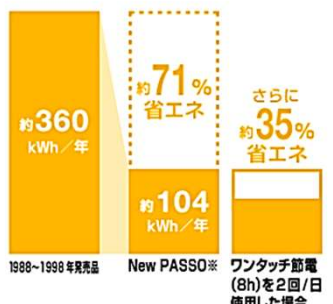

窓からの日遮熱を特殊加工のガラスで遮り、室温上昇を防ぎます。日差しを58%カット、紫外線を81%カットでお肌と家具を直射日光から守ります。

☆防音効果で静かな環境

住まいのさまざまな音を遮断し、音が気にならない心地良い暮らしを実現できます。

今ある窓 内窓インプラス

¥55,000~ (税込)
標準施工費込み!!

例: W1600×H1200mmの内窓サイズ
注意: 金額は窓の大きさによって変わります。

LED照明 Panasonic

消費電力比較※リビングLED照明の場合

<リビングLED照明>

蛍光灯に比べ、約60%も省エネ!!
LEDに変えるだけで、その分毎月の電気代削減!!

キッチンLED、オシャレLEDなど豊富なラインナップありです!

6畳用~
¥16,500~ (税込)
標準施工費込み!!

超節電で電気代節約 New PASSOの場合

省エネ温水シャワー
お湯を扱うだけ温める、連続出湯タイプ。保温による電気代がからないため、大幅な省エネが可能です。