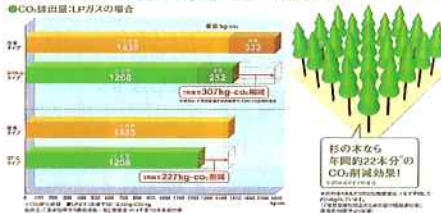

年間通して快適

バスルーム快適プラン

ドライネットオートタイプ

乾いたら、自動でストップ

暖房 乾燥 涼風 換気

浴室暖房乾燥機 梅雨対策

洗濯物の不満解消 雨の日に大活躍

暖房 15分で34℃に浴室はポカポカ。1℃温めるランニングコストは半分。

乾燥 カビを除去し、ニオイを分解。

2kgの衣類乾燥でのランニングコストは約 2/3
2kgの衣類の乾燥時間は電気式の約 1/3
パワーは電気式の2倍以上。

除菌イオン

4 ■RBH-W413KP リンナイ
定価208,950円(税抜199,000円)
特価 **135,800円** (税込)
※上記の④の金額に含まれる内容
熱源機+本体+ランドリーパイプ2本+部材
●取付工事費別途

ミスト ノーリツ

後付けミストユニット

わが家でかんたんうるおいミスト。

- 温水ミスト
- 冷水ミスト
- かんたん取付けおでがるコスト

5 ■AMU-1
定価60,900円(税抜58,000円)
特価 **42,600円** (税込)
●取付工事費別途

ヤマニ紙上ショッピング

商品の連絡先 山ニガス事業本部 04-2994-5527 (代)他各営業所
※その他各営業所は表裏をご覧ください。

ガス機器、水廻りは当社にご連絡ください。

- ●ガス取扱い有資格者が責任を持って取付・点検します
- 【商品番号でお問い合わせください。】
- *各種カタログ希望受付中
- *クレジット(月々3,000円より)、リフォームローン受付中

家族でお風呂や暖房を楽しみながらエコ生活

環境に配慮した **ECOジョーz**

ガス給湯暖房機

給湯、おふろはもちろん、浴室暖房や床暖房もこれ1台でOK。

24号 オートタイプ

ノーリツ

1 ■GTH-C2436SAWX3HBL
定価447,300円(税抜426,000円)
特価 **313,000円** (税込)
※本体価格298,985円+消費税14,905円
●工事費別途

24号 オートタイプ

リンナイ

2 ■RUFH-K2401SAW2-1
定価423,990円(税抜403,800円)
特価 **296,700円** (税込)
※本体価格282,571円+消費税14,129円
●工事費別途

20号 オートタイプ

リンナイ

3 ■RVD-A200SAW
定価310,590円(税抜295,800円)
特価 **186,000円** (税込)
※本体価格177,143円+消費税8,857円
●工事費別途

各ガス機器はライフ所沢東店に展示してあります

エアコン 早期取付キャンペーン中 5/1~6/30まで

現在お使いのエアコン下取りします
⑥ 5,000円 ⑦ 2,000円

新 **うるるとさらさら** 空気質 湿度 温度 気流

NEW エアコン初! (フラッシュストリーマ)でスピード脱臭&アレル物質除去!

⑥ ■S28GTRS おもに10畳
定価304,500円(税抜290,000円)
特価 **152,250円** (税込)
※本体価格145,000円+消費税7,250円
●取付工事費別途

⑦ ■S22GTNS おもに6畳
オープン
特価 **49,800円** (税込)
※本体価格47,429円+消費税2,371円
●取付工事費別途

ガスオーブン リンナイ

ワンタッチでお料理上手。キッチンライフを家族で楽しみませんか。

今お使いのキッチンに後付けできます

本格料理もスピード料理もオープン料理もおいしく仕上げる電子コンベックとコンベック

電子コンベック ガスと電子のコンビネーション。ガスと電子の同時加熱でスピード調理。もちろん、電子レンジやガス高速オープンの単独調理も可能です。

33L 33Lオープン 広々とした庫内設計。ワイド設計だから大きな料理も余裕で焼き上げます。2段のオープン皿も同時に使用でき、調理時間も短縮。

最新機能のコンロ部と自由に組み合わせたいだけ

ビルトインコンロ リンナイ ガラストップでお手入れカンタン

安心機能 内炎バーナー 音声でお知らせ

省エネ基準達成率 100%

省エネ基準達成率 100%

8 ■RSR-U13E-A
定価210,000円(税抜200,000円)
特価 **168,000円** (税込)
※本体価格160,000円+消費税8,000円
●工事費別途

9 ■RSK-N78W6GC1TS5-A
定価249,900円(税抜238,000円)
特価 **162,430円** (税込)
※本体価格154,695円+消費税7,735円
●工事費別途

10 ■RSK-N78W6GD13X3-A
定価213,150円(税抜203,000円)
特価 **138,500円** (税込)
※本体価格131,905円+消費税6,595円
●工事費別途

11 ■RSK-N38W5GD3AX-ST
定価160,650円(税抜153,000円)
特価 **104,400円** (税込)
※本体価格99,429円+消費税4,971円
●工事費別途

食器洗い乾燥機 リンナイ

ドア1枚に後付型

経済的 ためすぎのため 手洗いの1/6の水量

水道代・電気代・洗剤代等のトータルで手洗いよりも1/2節約できます。

人気のスライドオープン食器洗い乾燥機が
お使いのキッチンにスマートに設置できます。

12 ■RKWR-45D2-SV
定価178,500円(税抜170,000円)
特価 **142,800円** (税込)
※本体価格138,000円+消費税6,800円
●取付工事費別途

ガステーブル リンナイ

ガラストップでお掃除カンタン ガラストップ

コンロもグリルも

省エネ基準達成率 100%

省エネ基準達成率 100%

14 ■RT-800GF
定価37,500円(税抜35,800円)
特価 **16,590円** (税込)
※本体価格15,800円+消費税790円
●工事費別途

15 ■RTS-306NA
定価24,900円(税抜23,800円)
特価 **12,490円** (税込)
※本体価格11,800円+消費税6,690円
●工事費別途

18 ■ハオN620VGT
定価89,048円(税抜84,800円)
特価 **53,400円** (税込)
※本体価格50,557円+消費税2,843円
●工事費別途

3,500円相当無料サービス
配達・取付・ゴミ交換・古いコンロの取り除き等