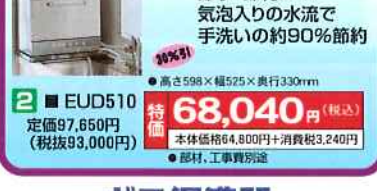

- 14 ■6畳用バック 定価310,201円(税抜295,430円) 186,100円(税込)
- ※上記金額に含まれる内容
熱源機+リモコン+パネル+
フローリング+配管部材
*2階にも設置できます。
取扱いメーカー
リンナイ・ノーリツ 他

ガス炊飯器

別売のセラミック釜で
バリエア、ポトフも
作れます

1 ■RR-05MRT 35%引
定価59,590円(税抜55,800円)
38,000円(税込)

食器洗い乾燥機 据え置きタイプ

TOTO 節水・節約No.1
気泡入りの水流で
手洗いの約90%節約

2 ■EUD510 20%引
定価97,650円(税抜93,000円)
68,040円(税込)

除菌イオン機能+空気清浄機で室内は快適

健康を考えたガスファンヒーター 除菌イオン搭載でお部屋に浮遊する「カビ菌」をやっつける

4 ■RC-E4001NP-SV 40%引
定価73,290円(税抜69,800円)
43,800円(税込)