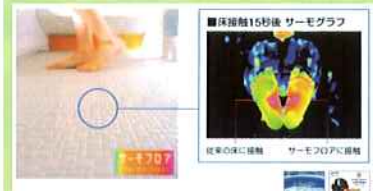

窓の結露を1/15以下に軽減 (当社実験比)。

結露して窓がビショリ。

窓の結露がほとんど見られません。

湿気が多い洗面室などでは、壁紙の上にも結露が発生

エコカラットの上には結露がほとんど見られません。

ヤマニ紙上ショッピング

商品の連絡先 山ニガス事業本部 04-2994-5527 (他各営業所)
*その他各営業所は表裏をご覧下さい。

ガス機器、水廻りは当社にご連絡ください。
*ガス取扱い有資格者が責任を持って取付・点検します。
*各種カタログ希望受付中 / *クレジット(月々3,000円より)、リフォームローン受付中 /

冬でも暖かく安全に入浴したい

冬の寒い時期は、居室と浴室に温度差があると思われがちですが、浴室の寒さをやわらげる工夫が大切です。

INAX サーモフロア

- 浴室床の冷たさを解決
- 浴室に足を踏み入れるときの「ヒヤッとする冷たさ」を軽減し、冬場の入浴も快適です。

- 浴室と洗面脱衣室を同時に暖房
- お湯が冷めにくい浴槽や断熱の高い壁
- すぐに適温のお湯が出る

各ガス機器はライフ所沢東店に展示してあります