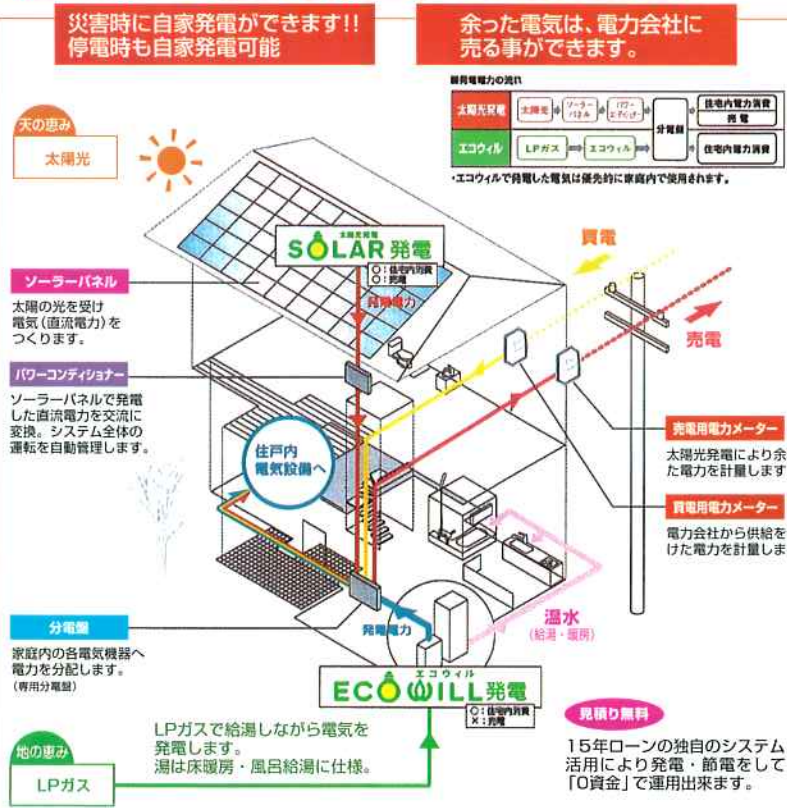

リフォーム応援
キャンペーン
いい住まい
いい暮らし
応援キャンペーン
2005
継続中
くわしくは231号を
参照下さい

ガス口増設(無料)受付中
ファンヒーター、炊飯器用ガス口
12月20日迄実施中です。
器具同時、受付中です。お近くの営業所迄
ガス器具無料点検中
困っている事、お気軽にお声をかけ
てください。ガス、水道、電気の事も
受け承ります。

得々 リフォームのローンご案内
30万~
500万
迄対象
1 手続きが簡単/低金利(3.65%)12月まで 新登場
2 事務手数料無料/審査がスピーディ/残(債)型
3 ゆとりができた一部繰り上げ返済可能。
4 団体信用保険付/
5 めんどうな手続きなし/申込み用紙にご記入
いただく簡単申込みです。(月々3,000円より)

ライフ所沢東
リニューアルオープン
毎月テーマをかえ、快適ライフのための勉強会等
を企画します。「住まいの事」「生活の事」等々、
多くの方のお越しをお待ちしています。
▲介護セミナー

地球にやさしい住宅 電気を手づくりして環境に貢献しましょう!

新エネルギー **太陽光発電** × **エコウィル** とのW発電で理想のエネルギースタイル

3つのメリット

1. ハイブリット・オンサイト発電

先進性
省エネ35%

21世紀の住まいは、環境への配慮を欠かすことができません。ecoWILL×SOLAR発電は、エコウィル発電と太陽光発電のふたつを組合せ(ハイブリット)、使用する場所で発電する(オンサイト発電)でエネルギーを高率よく使う組み合わせです。環境にやさしく家計にもやさしい住まいが実現します。

2. 太陽光とLPガスのクリーンハーモニー

環境性
CO2削減42%
木を160本植えたのと同じ

自然エネルギー「太陽光」と、クリーンで環境性の高いエネルギー「LPガス」を使って発電するので、地球にやさしい住宅が実現します。