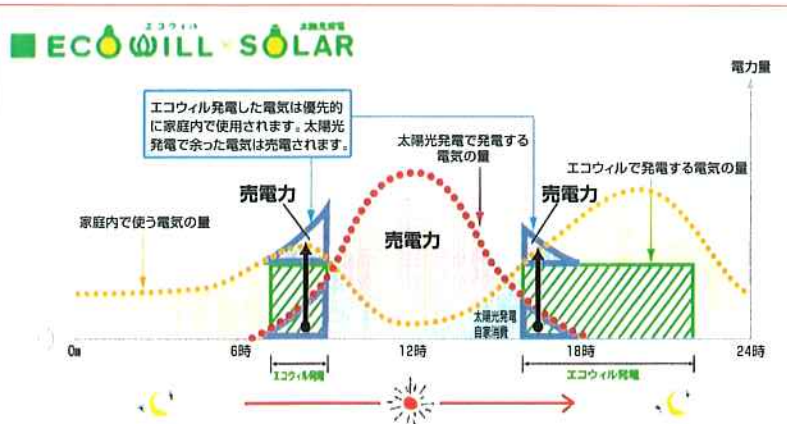

ライフ所沢東
リニューアルオープン
毎月テーマをかえ、快適ライフのための勉強会等
を企画します。「住まいの事」「生活の事」等々、
多くの方のお越しをお待ちしています。
▲介護セミナー

地球にやさしい住宅 電気を手づくりして環境に貢献しましょう!

新エネルギー **太陽光発電** × **エコウィル** とのW発電で理想のエネルギースタイル

3つのメリット

1. ハイブリット・オンサイト発電

先進性
省エネ35%

21世紀の住まいは、環境への配慮を欠かすことができません。ecoWILL×SOLAR発電は、エコウィル発電と太陽光発電のふたつを組合せ(ハイブリット)、使用する場所で発電する(オンサイト発電)でエネルギーを高率よく使う組み合わせです。環境にやさしく家計にもやさしい住まいが実現します。

2. 太陽光とLPガスのクリーンハーモニー

環境性
CO2削減42%
木を160本植えたのと同じ

自然エネルギー「太陽光」と、クリーンで環境性の高いエネルギー「LPガス」を使って発電するので、地球にやさしい住宅が実現します。

3. W発電によるお得な光熱費

経済性
光熱費20%ダウン

エコウィルはオンサイト発電なので効率よくエネルギーを使うことができます。また太陽光とのW発電により、太陽光発電の余剰(売電)量も多くなるので経済性に優れています。

メリットが広がるW発電
ECO-WILL × **SOLAR**
もっと家計にやさしく、もちろん環境にもやさしく。
クリーンでエネルギーロスの少ないエコウィルに、太陽光発電を組み合わせたシステム「ECO-WILL×SOLAR」。地の恵み「LPガス」と天の恵み「太陽光」を生かして、さらに経済的で環境にもやさしい理想のエネルギースタイルを実現します。