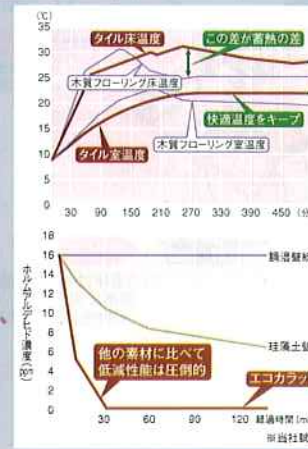

ヒトにも快適な空間であるために。

- 理由01 空気を汚さず、室内を暖める床暖房!
- 理由02 ペットの音対策を施す事もマナーの1つ!
- 理由03 気になるニオイを吸い取って、スッキリ爽やか!
- 理由04 有機物質をキャッチし、空気をキレイに!

介護保険を使ってかんたんリフォーム

- 福祉住環境コーディネーターが承ります。
- 利用できる人
要介護認定で要支援、要介護1~5と認められた人
- 支給限度額 20万円 (1割自己負担。最大18万円を給付)