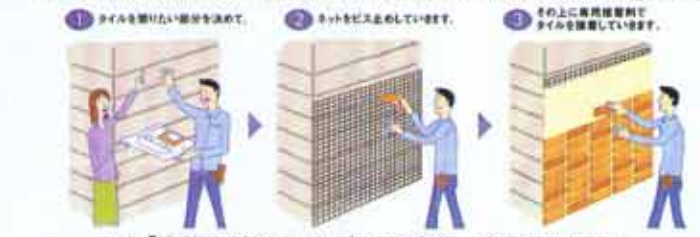

※「本物素材のタイル」素材各種、各色あります。

キャンペーン 対象商品

1. ●INAX リビングキッチン「グランピアッセ」
   - ●INAX システムバスルーム「プレシオ」
   - ●INAX システムバスルーム「ルキナ」
2. 5万円相当 (抽選で30名様)
3. ○全国各地の名湯60カ所 (バスで1泊2食付)
   - ○産産品20種
   - ○インテリア&クッキングアイテム 40種より選べます。
4. ●INAX 外壁タイル「リタイル」
5. 1万円相当 (抽選で10名様)
6. ○全国各地の名湯60カ所 (バスで1泊2食付)
   - ○産産品40種
   - ○インテリア&クッキングアイテム 60種より選べます。
7. ●INAX 洗面化粧台「ピアラ」
8. ●INAX トイレ「サティス」
9. ●INAX トイレ「サティス アステオ」
10. 3,000円相当 (抽選で110名様)
11. ○産産品60種
    - ○インテリア&クッキングアイテム 50種より選べます。