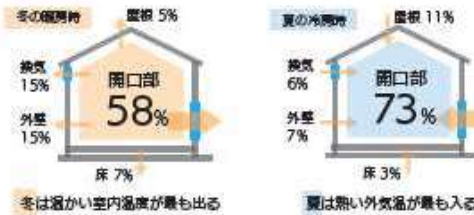

だから
窓断熱は効果的！