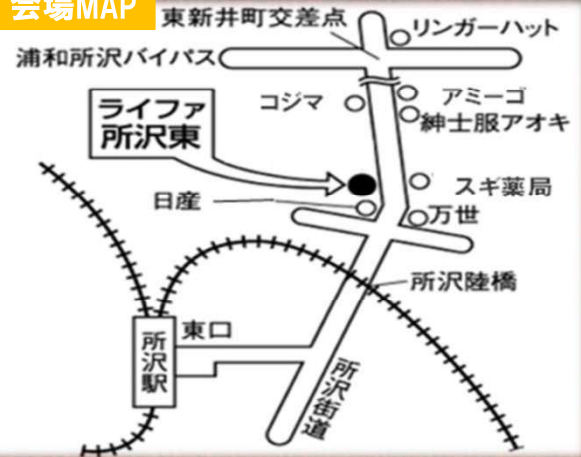

会場MAP

〒359-0026
所沢市牛沼235-1
☎ 0120-70-8021

環境にやさしい。

山ニガス株式会社

株式会社

ヤマニエコライフ

住まいのことなら

LIXILリフォームショップ
ライフア所沢東