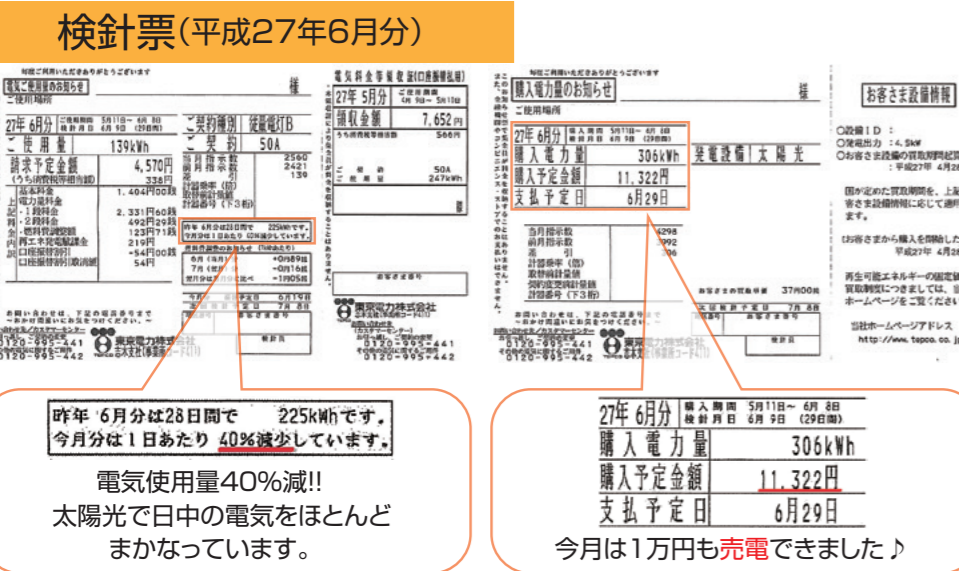

担当より一言
【笹川】
太陽光に興味はあるけれど、イメージが湧かない...そんな方は、ぜひ
当社までご連絡ください!! 詳しいシミュレーションを作成いたします。

【角田】
K様邸は屋根全面に効率よくパネルを設置することができました。電気
代が安くなることはもちろん、太陽光の断熱効果でエアコンの使用回数も
減らせそうですね。

各自自治体の補助金を
活用してお得に設置。
詳しくはお問い合わせください。

営業担当 笹川
設計・施工 角田

ヤマニが運営するリフォーム&太陽光発電の専門店 お気軽にご相談ください

LIXIL リフォームネット 深谷
深谷市宿根 1412-1
Tel.048-571-8995

LIXILリフォームショップ LIFA所沢東
ショールーム/所沢市牛沼235-1
Tel.04-2995-6650

リフォーム・太陽光発電のご用命は
当社までお気軽にご相談ください。
お見積り・発電シミュレーション
いたします。

ビルトインコンロ

最新機能搭載!スマートで快適なお料理ライフを

ガラストップ
センサー付き下バーナーで
メニューに合わせた
火加減を自動調節

NORITZ PRO CORE

ノーリツ N3S02PWAS4BREC
定価¥288,500(税抜)
¥174,000 (税抜)
※工事費別途 40% OFF!

ガラストップ
波型加工のコットで
余分な油を落としてヘルシーに。後片付けも簡単!

Rinnai DELICIA

リンナイ RHS71W15G22R3C-STW
定価¥291,000(税抜)
¥174,000 (税抜)
※工事費別途 40% OFF!

ガラストップ
シンプルで使いやすいデザイン
ガラストップでお手入れラクラク

Rinnai Basic

リンナイ RS31W21B32R-BW
定価¥140,000(税抜)
¥84,000 (税抜)
※工事費別途 40% OFF!

ビルトインコンロ取付標準工事

【工事費詳細】取付工賃/部材代/撤去費
通常¥26,000のところ
¥14,000 (税抜)

※加工オプション品の取付は別途費用がかかります。
※電気工事が必要な機種は別途費用がかかります。
※単品での取付工事の料金となります。

取扱商品は他にも豊富にご覧いただけます。
お客様のお好みやライフスタイルに
応じてご提案いたします。

ガステーブル

全機種に安心センサーを搭載 安心・安全機能で調理を楽しむ

ガラストップ
一度にたくさん焼ける
ワイドサイズのグリル

NORITZ

ノーリツ NLW2268TSQSI
定価¥103,000(税抜)
¥61,800 (税抜)
40% OFF!

プラチナカラートップ
水なし片面焼きグリル
水を入れずに調理できます

Paloma

パロマ PA-N39P
定価¥43,800(税抜)
¥27,500 (税抜)
37% OFF!

クリスタルコート
水なし片面焼きグリル
水を入れずに調理できます

Rinnai

リンナイ RT64JH6S-G
定価¥43,800(税抜)
¥27,500 (税抜)
37% OFF!

リンナイ ガス炊飯器 直火匠 RR-055MST(ブラック/シルバー) 35% OFF!
定価¥88,000(税抜) **¥57,000** (税抜) Rinnai

省エネ給湯器エコジョーズ

環境にも家計にもエコな高効率給湯器

リンナイ E2405SAW
リモコンセントMBC-220VC
器具+工事セット合計
通常¥437,000(税抜)のところ
標準工事セット価格
¥218,500 (税抜)
50% OFF!

主な機能
◆Q機能 ◆省エネ測りはり
◆ワフル沸はり ◆快適おしだし
◆快適保温 ◆保温時間切替
◆沸はり完了お知らせ ◆たし湯
◆たし水(ゆる湯) ◆予約運転 等

湯沸器 省令新基準適合

安全装置が充実。
お手入れも簡単な
ストレーナ搭載タイプ

リンナイ ガス瞬間湯沸器
RUS-V51YT(ホワイト/シルバー)
定価¥37,000(税抜)
¥29,000 (税抜)
22% OFF!

高濃度プラズマクラスター7000搭載 シャープの加湿空気清浄機

PM2.5や花粉症対策に!
冬のお部屋の乾燥防止に!

大風量吸引でお部屋の空気を
すばやく浄化
強力加湿で乾燥が気になる季節も
のどやお肌にうるおいを与えます
約17畳までの広いお部屋に対応!
※加湿空気清浄機・プレハブ洋室の場合

シャープ 加湿空気清浄機
KC-D70-W(ホワイト系)
オープン価格
¥24,000 (税抜)
大特価!
外形寸法(mm): 幅420×奥行242×高さ637

東上ガスグループ主催 「東日本大震災」復興支援チャリティーイベントのお知らせ

東上フェスタ2015

家族みんなが楽しめるイベントが盛りだくさん!

開催日 10月18日(日) 10:00~17:00
会場 富士見市民文化会館「キラリ☆ふじみ」
※東上ガスグループとは...弊社親会社東上ガスを中心とした企業体の総称です。

特別イベント 気仙沼さんま祭り
屋外会場 大盛況!今年も開催!!
焼き立てをお召し上がり下さい!
※数量限定の為、なくなり次第終了となります

埼玉B級グルメ&地元特産品
屋外会場
埼玉のB級グルメが勢揃い!

体験コーナー
屋外会場
消防車・白バイと記念撮影☆

販売コーナー
屋外会場
●お花直売 ●フリーマーケット

チャリティコンサート 屋内会場/キラリ☆ふじみ
【出演】COWCOW / はんにゃ / 真島茂樹
HIDEBOH&SUPER LIBLAZE / ガムQ
【開演時間】第一部 14:00~ / 第二部 17:00~
【入場方法】観覧ご希望の方は抽選となります。
事前に弊社までお電話にてご応募ください。

ご応募先TEL: 04-2994-5527(山ニガス)
応募締切: 9月25日(金)
公演終了後、募金のご協力をお願い申し上げます。

屋外特設ステージ 屋外会場
●ゆるキャラに会おう!撮影会もあるよ!
●ちびっこダンス
●その他、和太鼓あり!ライブショーあり!

キッズコーナー 屋外会場
小さい子でも遊べるゲームがたくさん♪
遊びに来てね!

会場までの交通案内 当日は鶴瀬駅よりイベント専用の無料バスを約25分間隔で運行します。運行時間は鶴瀬駅(鶴瀬駅東口 東武バス/バス停)9:00~16:30、富士見市民文化会館10:00~20:20となっております。駐車場には限りがございます。また、周辺道路は混雑が予想されますので、なるべく公共交通機関をご利用ください。